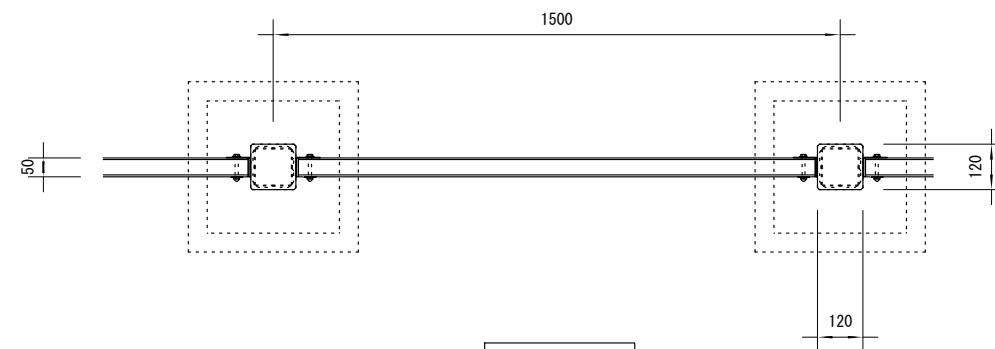

品名	ESWフェンス
仕様	EINスーパーウッド
記号	F-021
規格寸法	H800×L1500
縮尺	1:20(A3)

正面図

側面図

平面図

※特記事項

- ・ ESWは、木粉50%以上、ポリプロピレン40%以上の配合で、表面をサンディング加工した再生木材「EINスーパーウッド」の略称。