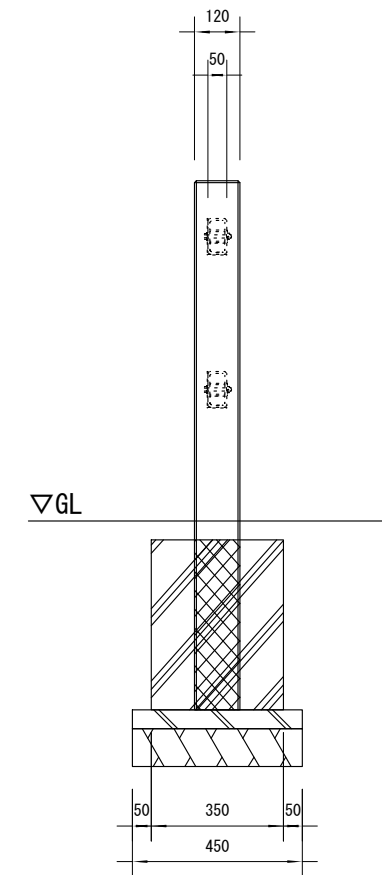

品名	ESWフェンス
仕様	EINスーパーウッド
記号	F-021
規格寸法	H800×L1500
縮尺	1:20(A3)

正面図

側面図

平面図

※特記事項

- ・ ESWは、木粉50%以上、ポリプロピレン40%以上の配合で、表面をサンディング加工した再生木材「EINスーパーウッド」の略称。