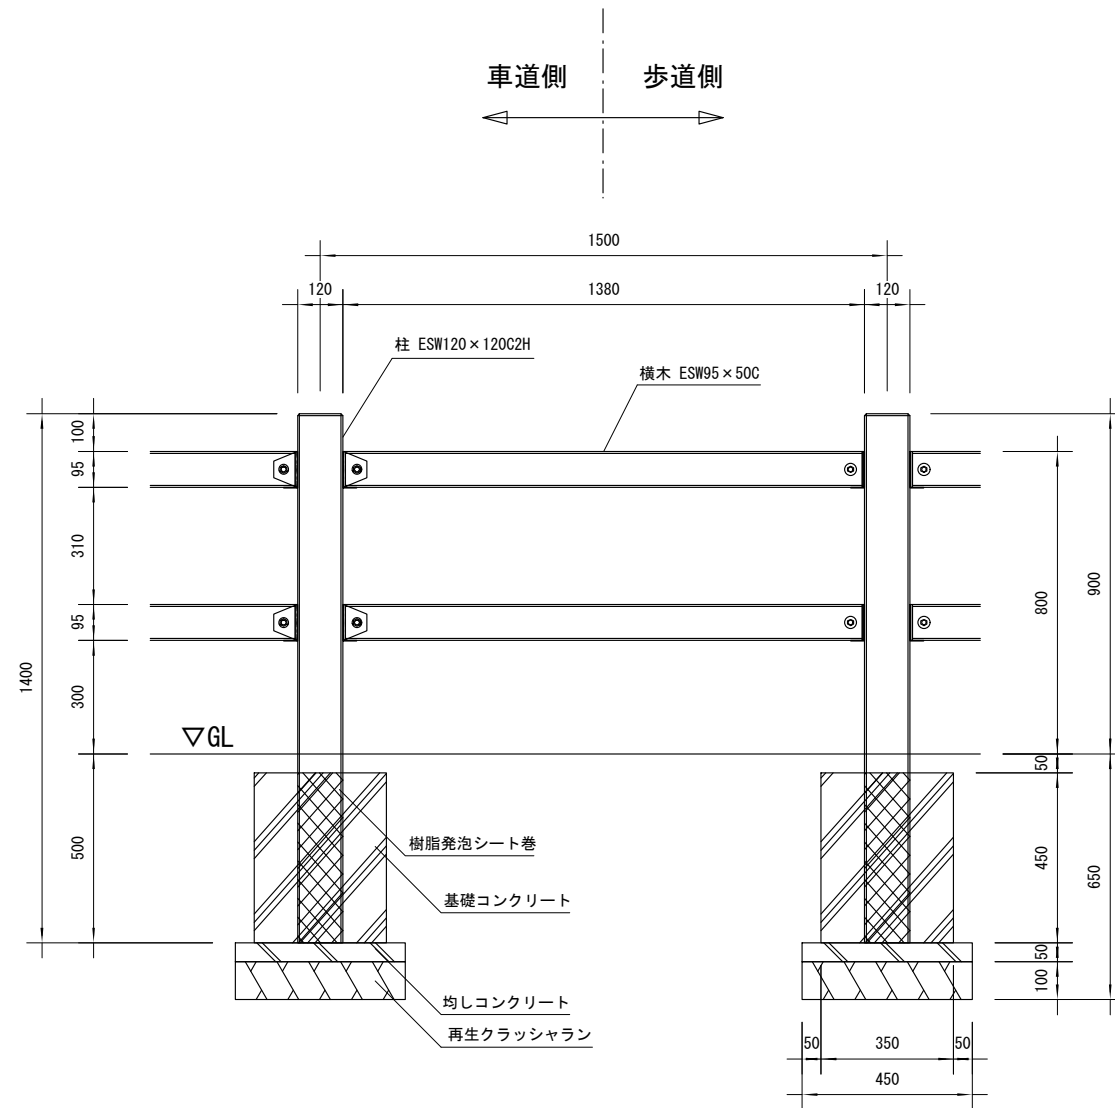

品名	ESWフェンス
仕様	EINスーパーウッド
記号	F-021
規格寸法	H800×L1500
縮尺	1:20(A3)

正面図

側面図

平面図

※特記事項

- ・ ESWは、木粉50%以上、ポリプロピレン40%以上の配合で、表面をサンディング加工した再生木材「EINスーパーウッド」の略称。