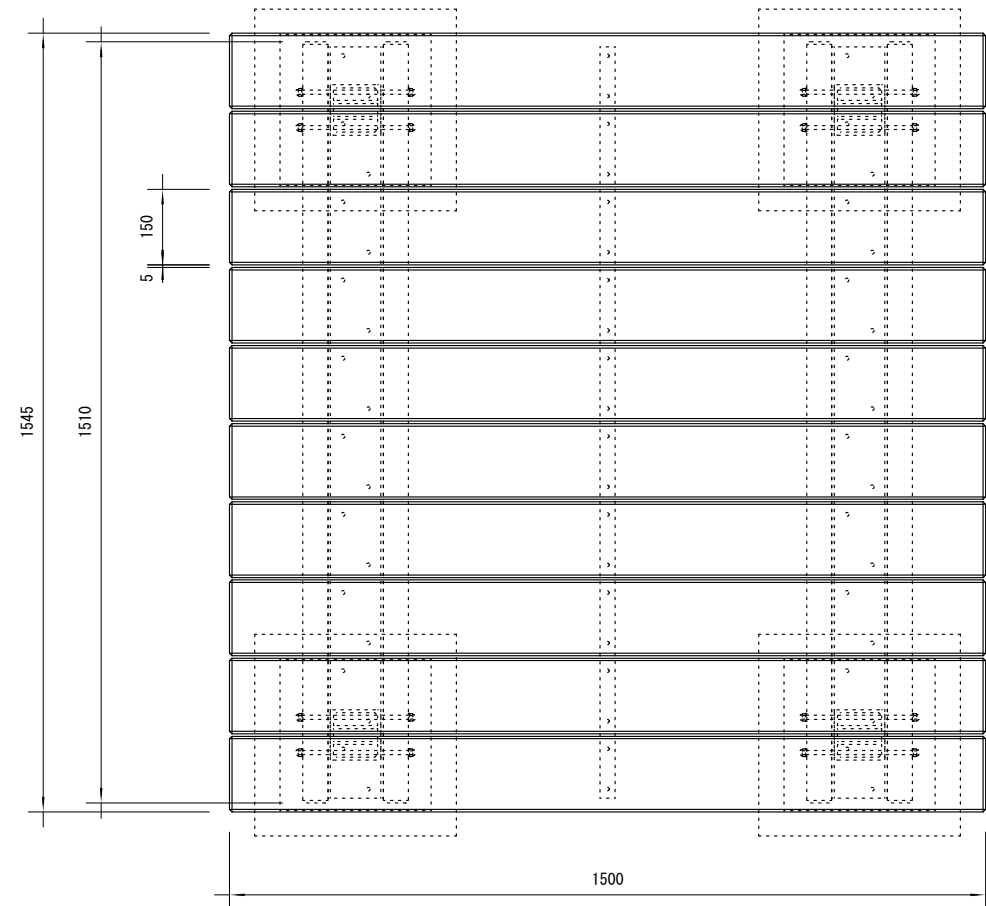

品名	ESW縁台
仕様	EINスーパーウッド
記号	E-013
規格寸法	W1545×L1500×H400
縮尺	1:15(A3)

正面図

側面図

平面図

※特記事項

- ・ ESWは、木粉50%以上、ポリプロピレン40%以上の配合で、表面をサンディング加工した再生木材「EINスーパーウッド」の略称。
- ・ ESW塗装は、ESWの表面をアクリルシリコン系水性塗料で仕上げた製品。