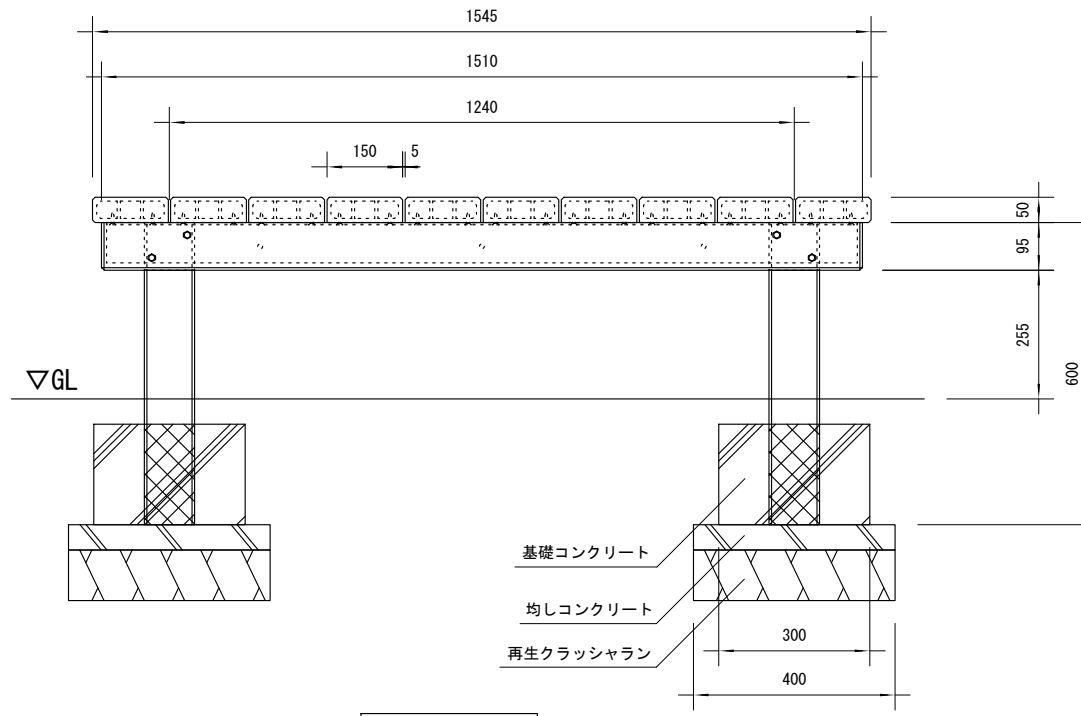

品名	ESW縁台
仕様	EINスーパーウッド
記号	E-013
規格寸法	W1545×L1500×H400
縮尺	1:15(A3)

正面図

側面図

平面図

※特記事項

- ・ ESWは、木粉50%以上、ポリプロピレン40%以上の配合で、表面をサンディング加工した再生木材「EINスーパーウッド」の略称。
- ・ ESW塗装は、ESWの表面をアクリルシリコン系水性塗料で仕上げた製品。