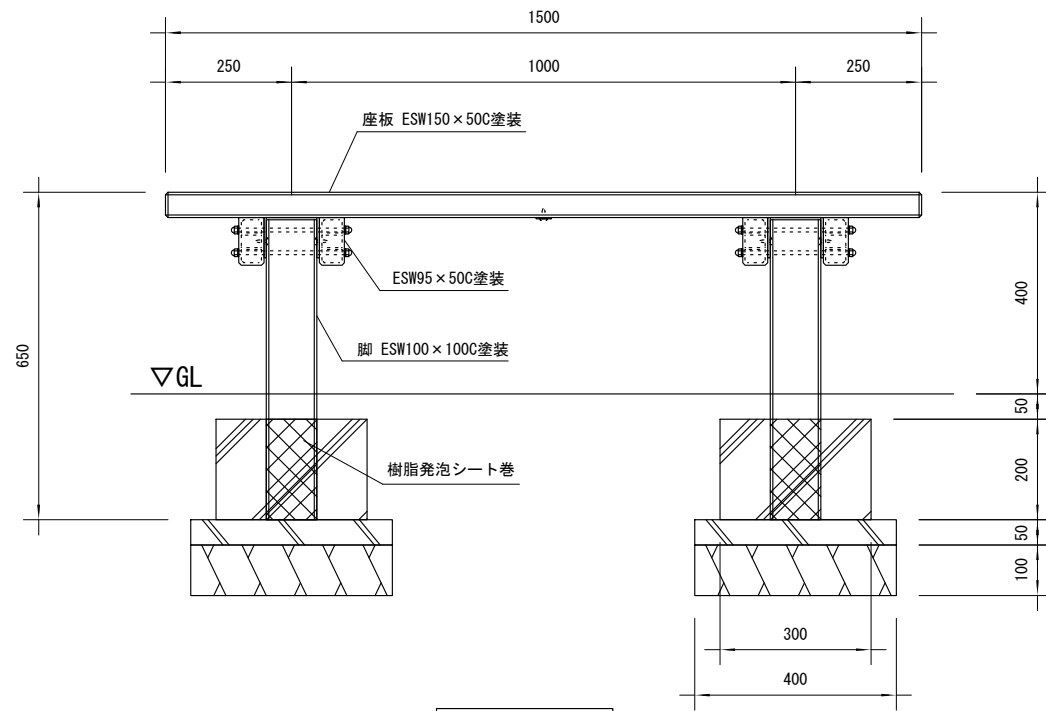

品名	ESW縁台
仕様	EINスーパーウッド
記号	E-013
規格寸法	W1545×L1500×H400
縮尺	1:15(A3)

正面図

側面図

平面図

※特記事項

- ・ ESWは、木粉50%以上、ポリプロピレン40%以上の配合で、表面をサンディング加工した再生木材「EINスーパーウッド」の略称。
- ・ ESW塗装は、ESWの表面をアクリルシリコン系水性塗料で仕上げた製品。